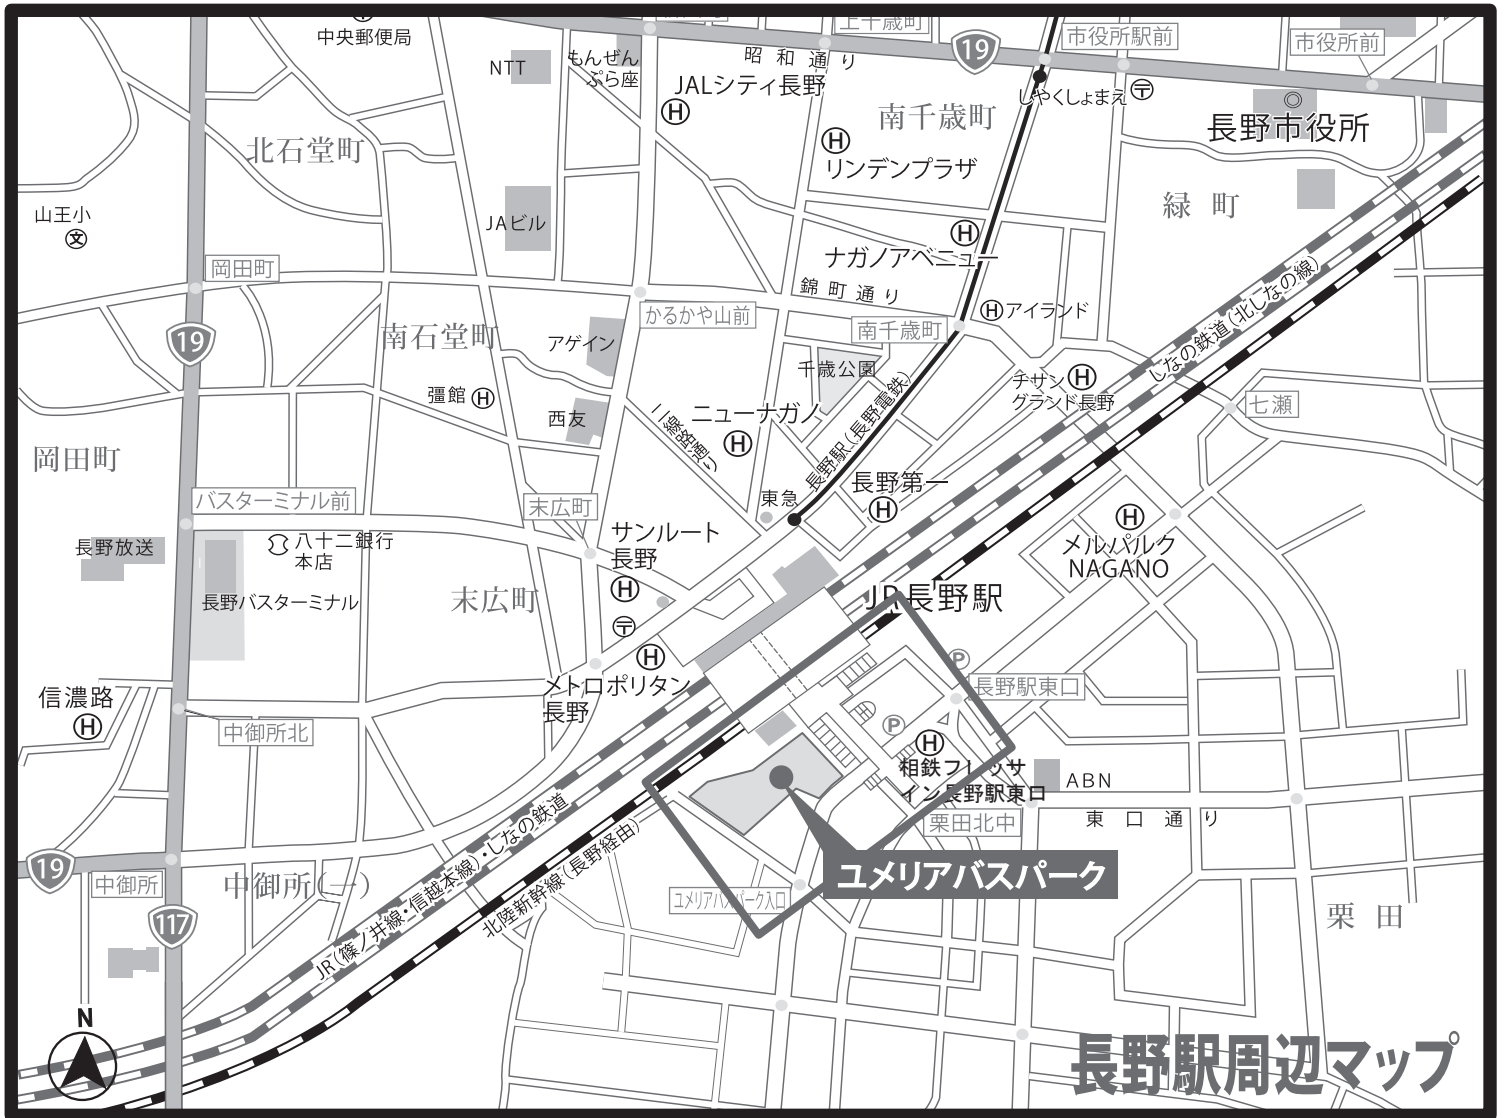

# ユメリアバスパーク案内図

長野駅周辺マップ