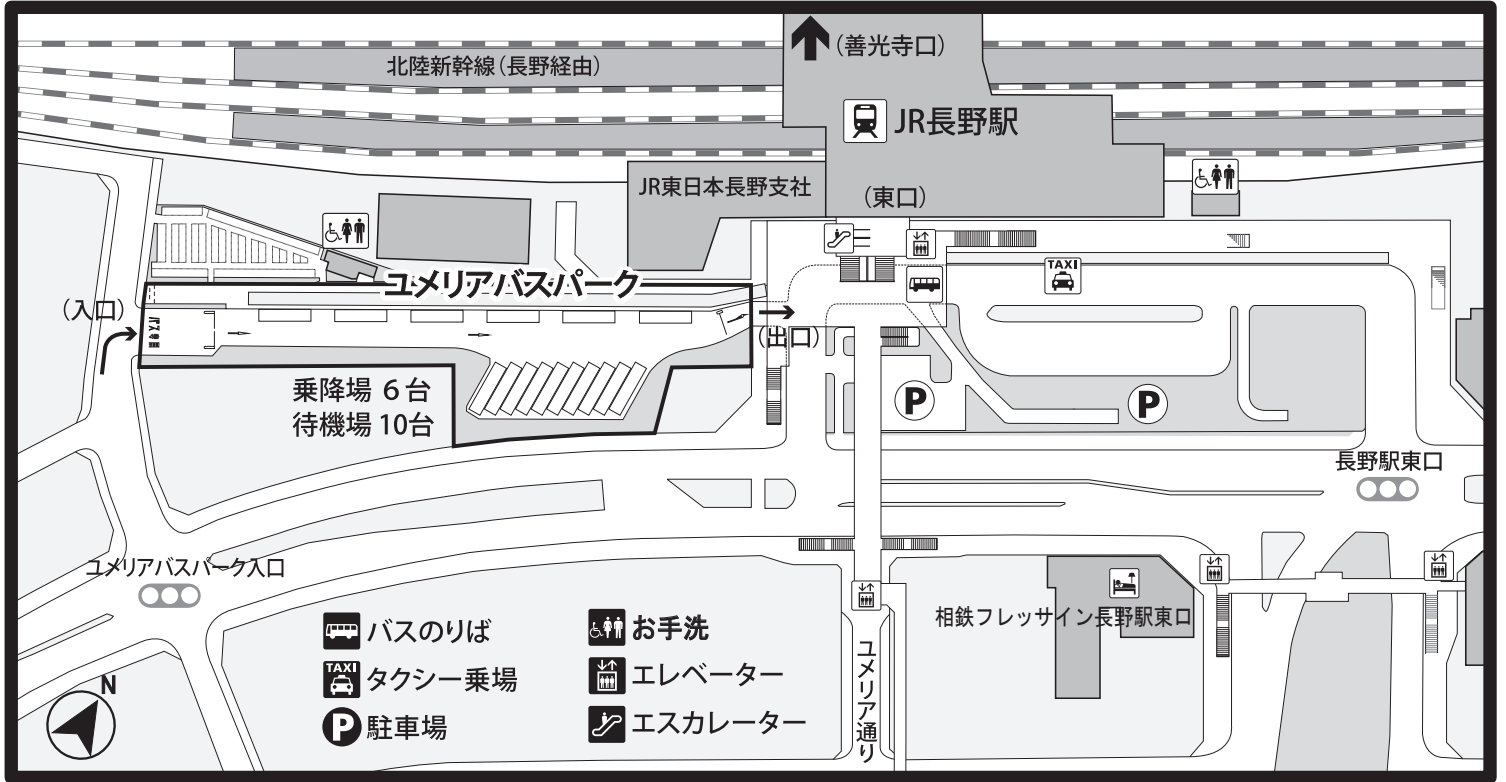

# ユメリアバスパーク案内図

長野駅周辺マップ